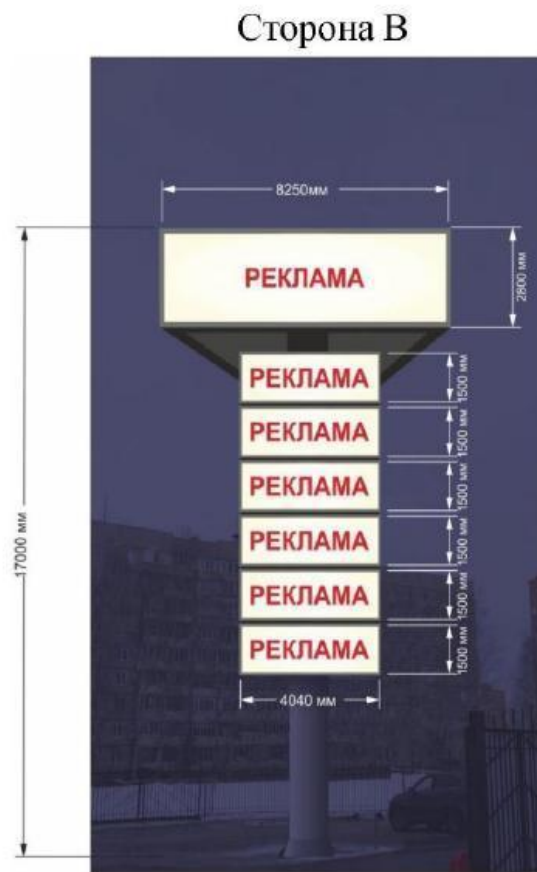

№ 232	Адрес: <u>М.О., г.о. Воскресенск, г. Белоозерский, ул. Коммунальная, 54</u>