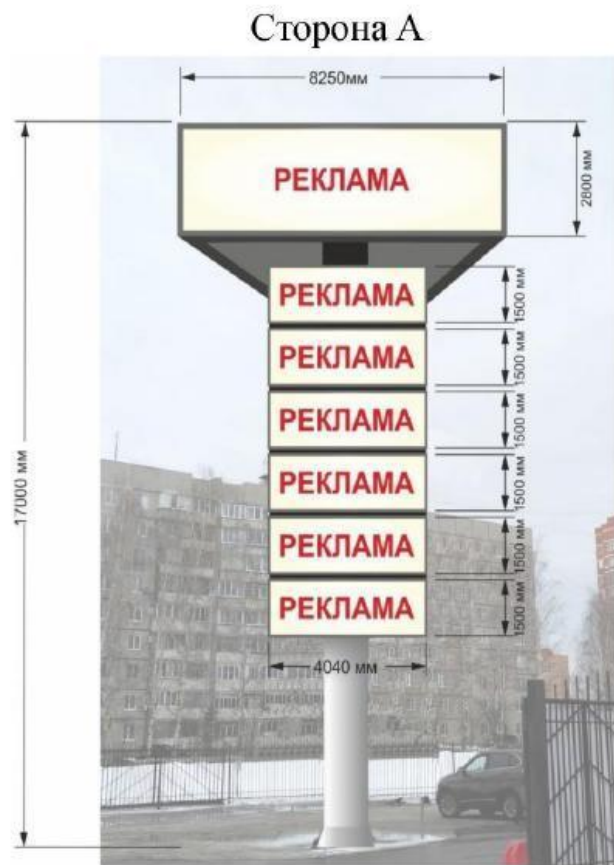

№ 232	Адрес: <u>М.О., г.о. Воскресенск, г. Белоозерский, ул. Коммунальная, 54</u>