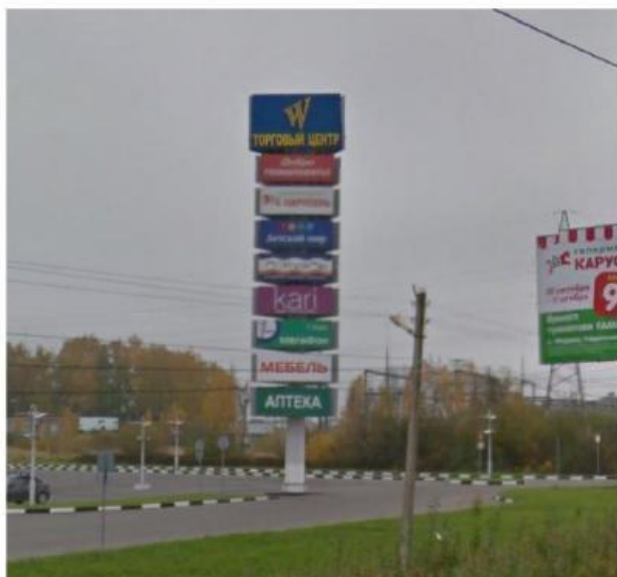

Сторона А

№ 192

Адрес: М.О., г.о. Воскресенск
с. Федино, между электроподстанцией с. Федино и ул. Западной г. Воскресенска