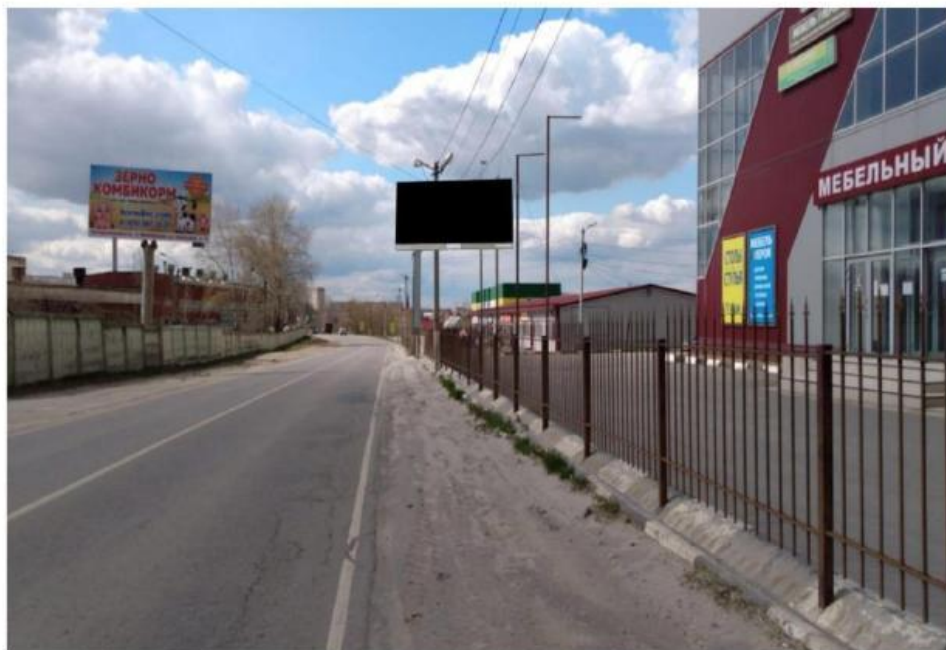

Сторона А

Сторона В

№ 289

Адрес: М.О, городской округ Воскресенск, г. Воскресенск, ул. Лопатинская,
примыкающий к уч. № 11, 11-а