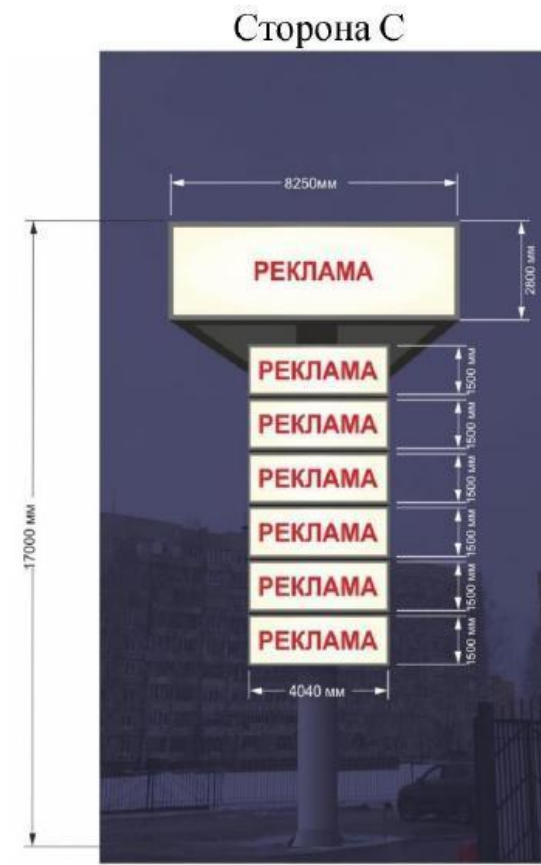

№ 232	Адрес: <u>М.О., г.о. Воскресенск, г. Белоозерский, ул. Коммунальная, 54</u>