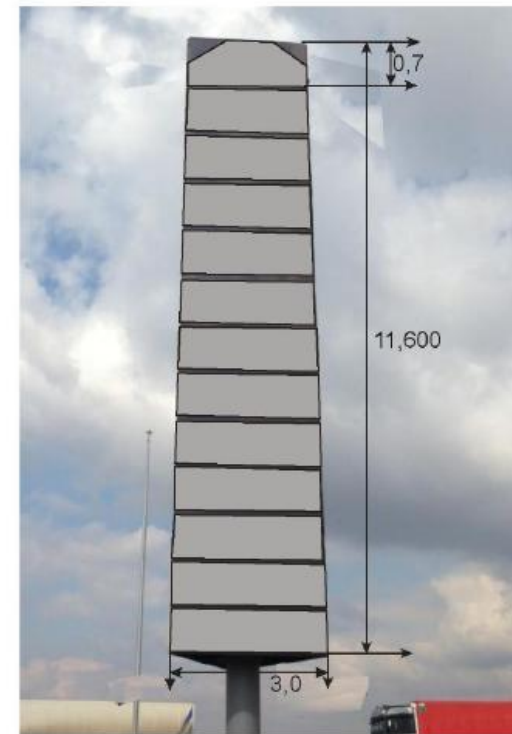

Сторона С

№ 189	Адрес: <u>М.О., г.о. Воскресенск, с. Федино,</u> <u>ул. Производственная-2, стр. 21</u>