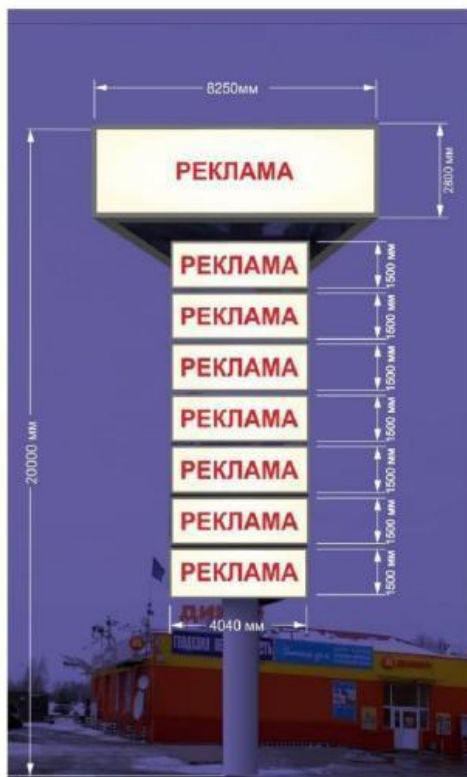

Сторона А

Сторона В

№ 226

Адрес: М.О., г.о. Воскресенск, а/д ММК-Чечевилово-МБК 14+100 км. (слева)

Сторона А

Сторона В

Сторона С

№ 231