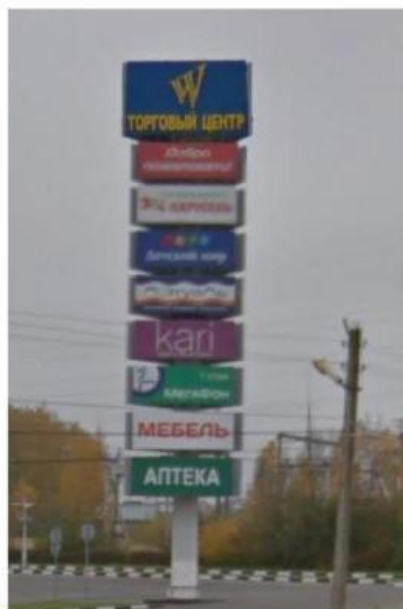

Сторона С

№ 192

Адрес: М.О., г.о. Воскресенск
с. Федино, между электроподстанцией с. Федино и ул. Западной г. Воскресенска