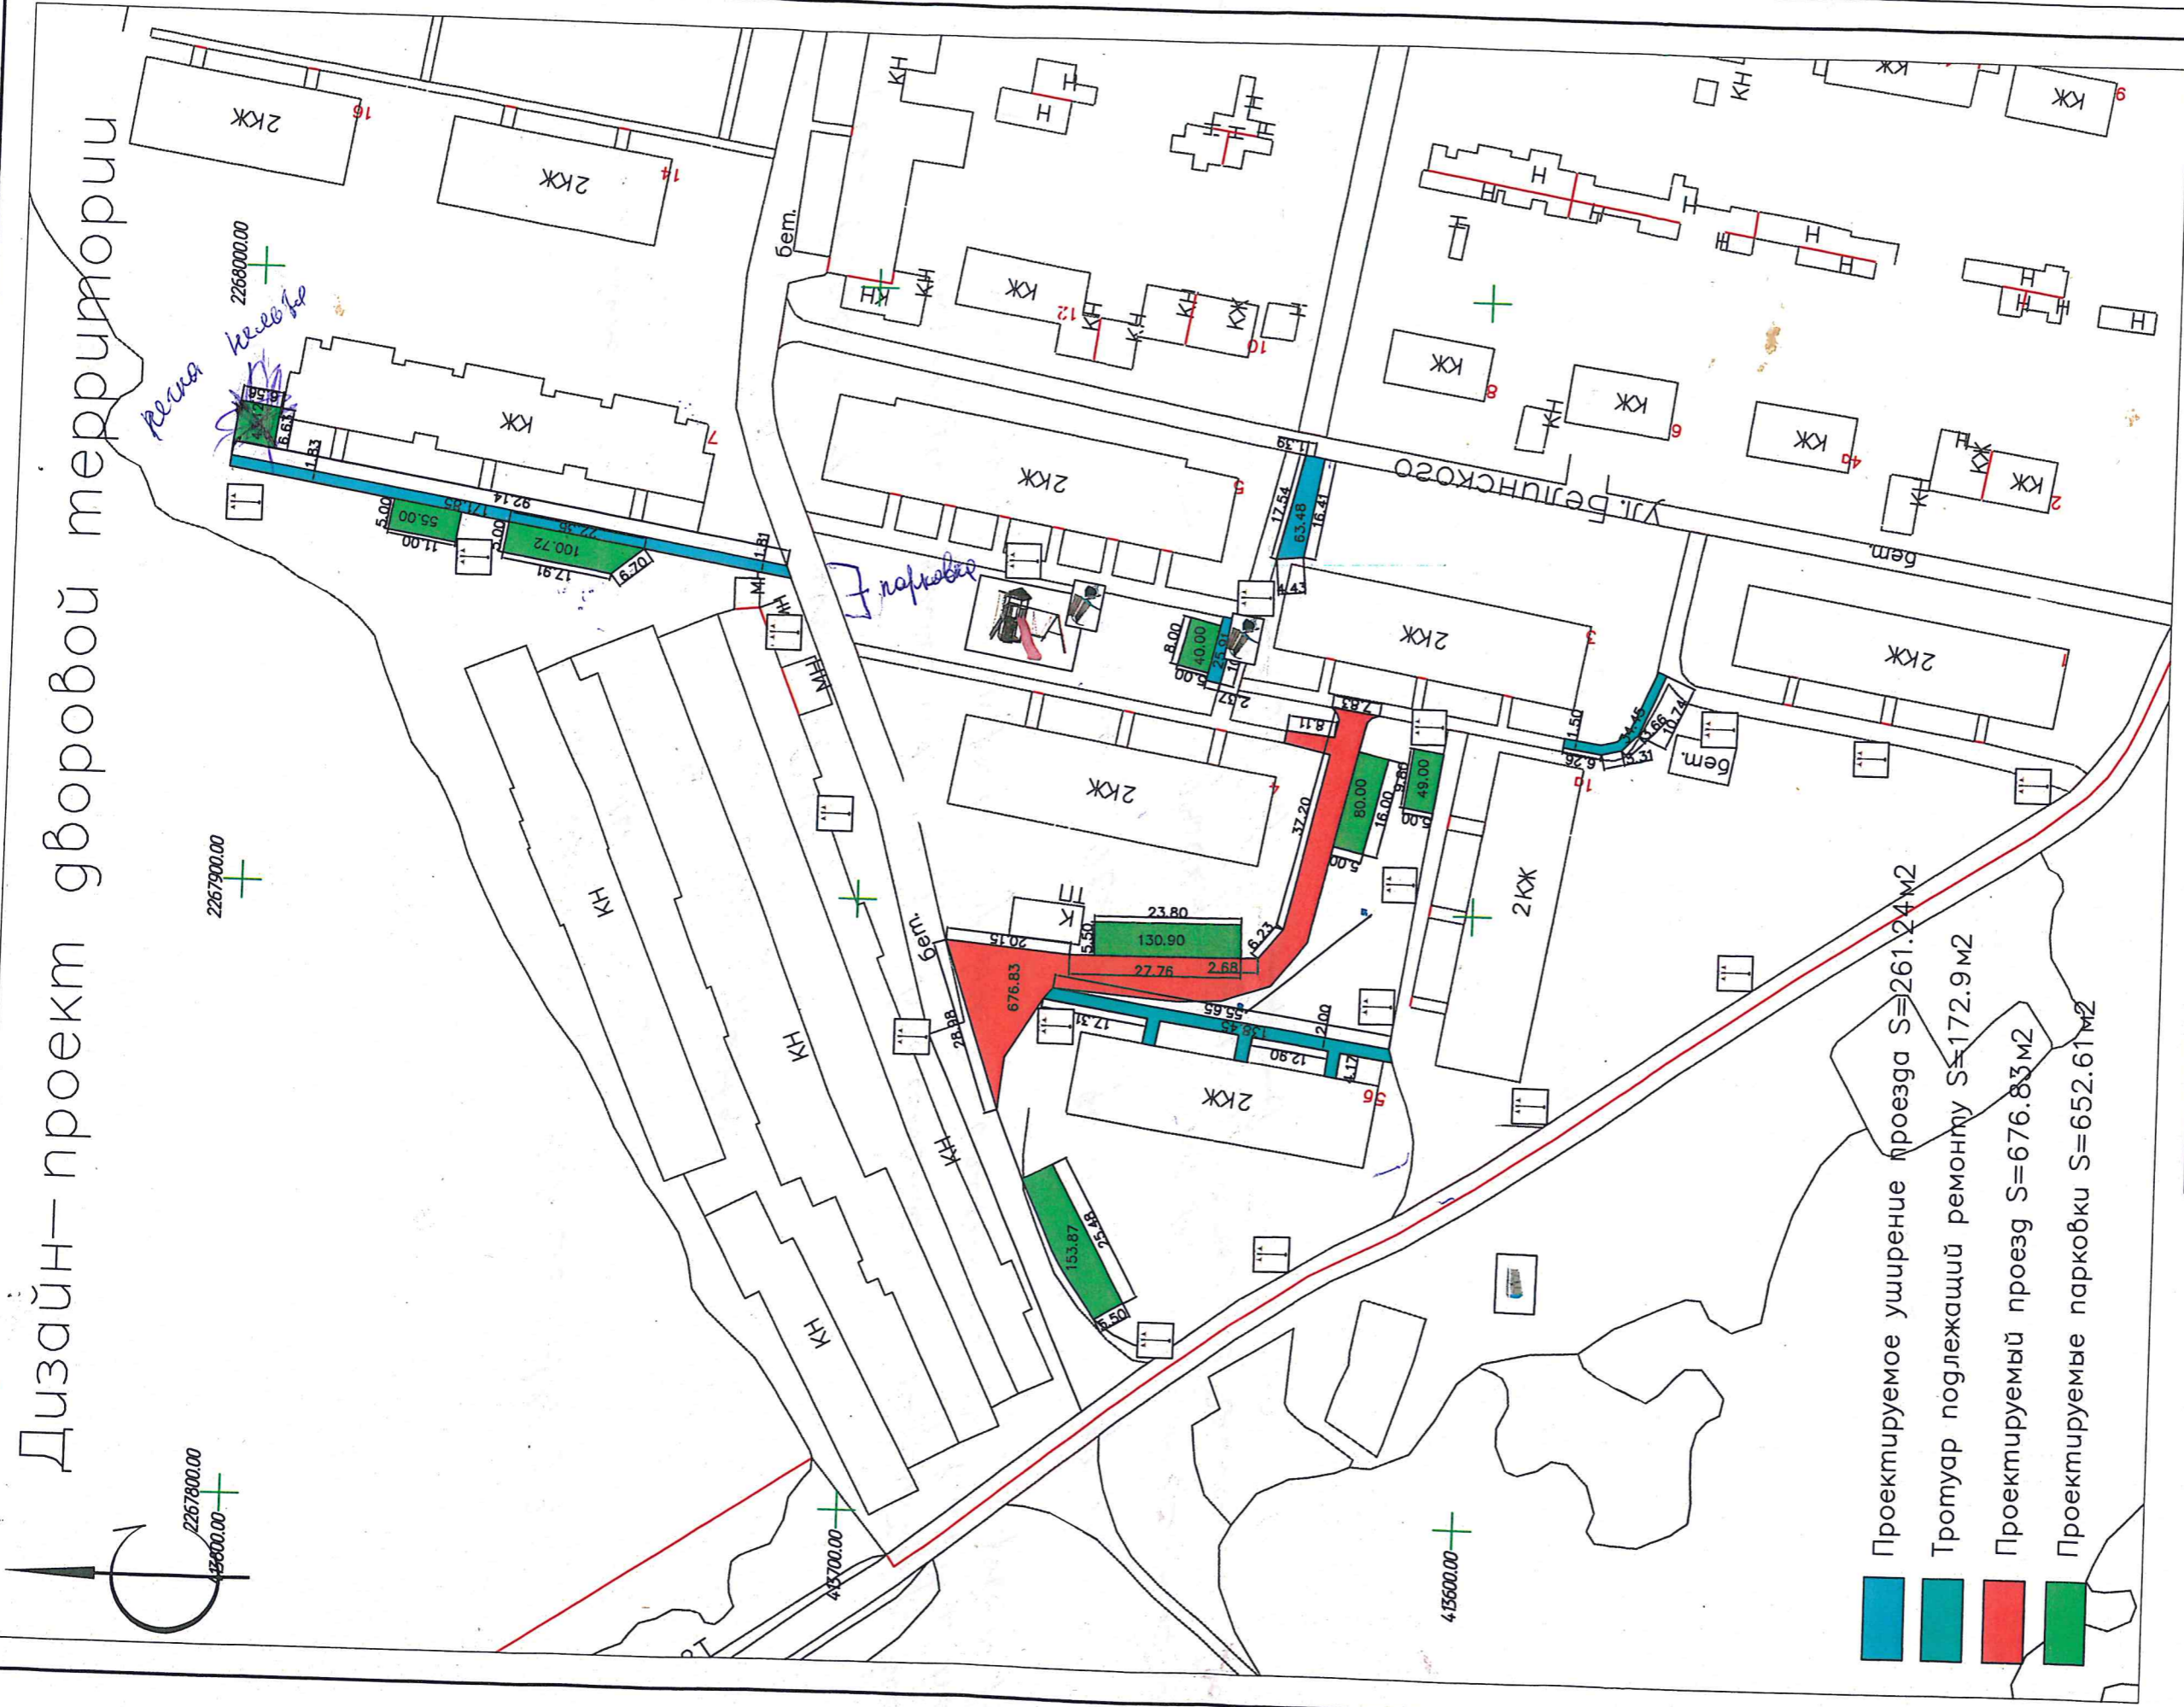

# Дизайн-проект дворовой территории

Заместитель руководителя администрации:  
 Баранов А.Е.

1457-08

М.О., в. Воскресенск, ул. Белинского д. 5б, 1а, 3, 13а, 5, 7

Изм.	Колуч.	Лист	№ док.	Подп.	Дата
Нач. отд.	Сафонов О.В.				
Глав. арх.	Бобруновский В.В.				
Инженер	Мельничук С.П.				

Дизайн - проект дворовой территории

Масштаб 1:1000

000 "Воскресеночка"

Стадия	Лист	Листов
П	1	1

41. Бейрутто 9 4163  
8905 407 4994  
Домароба олпува. Поголоба

41. Бейрутто 9 4164  
8 985 463 46 51  
Спуеба Атановка Епуеба