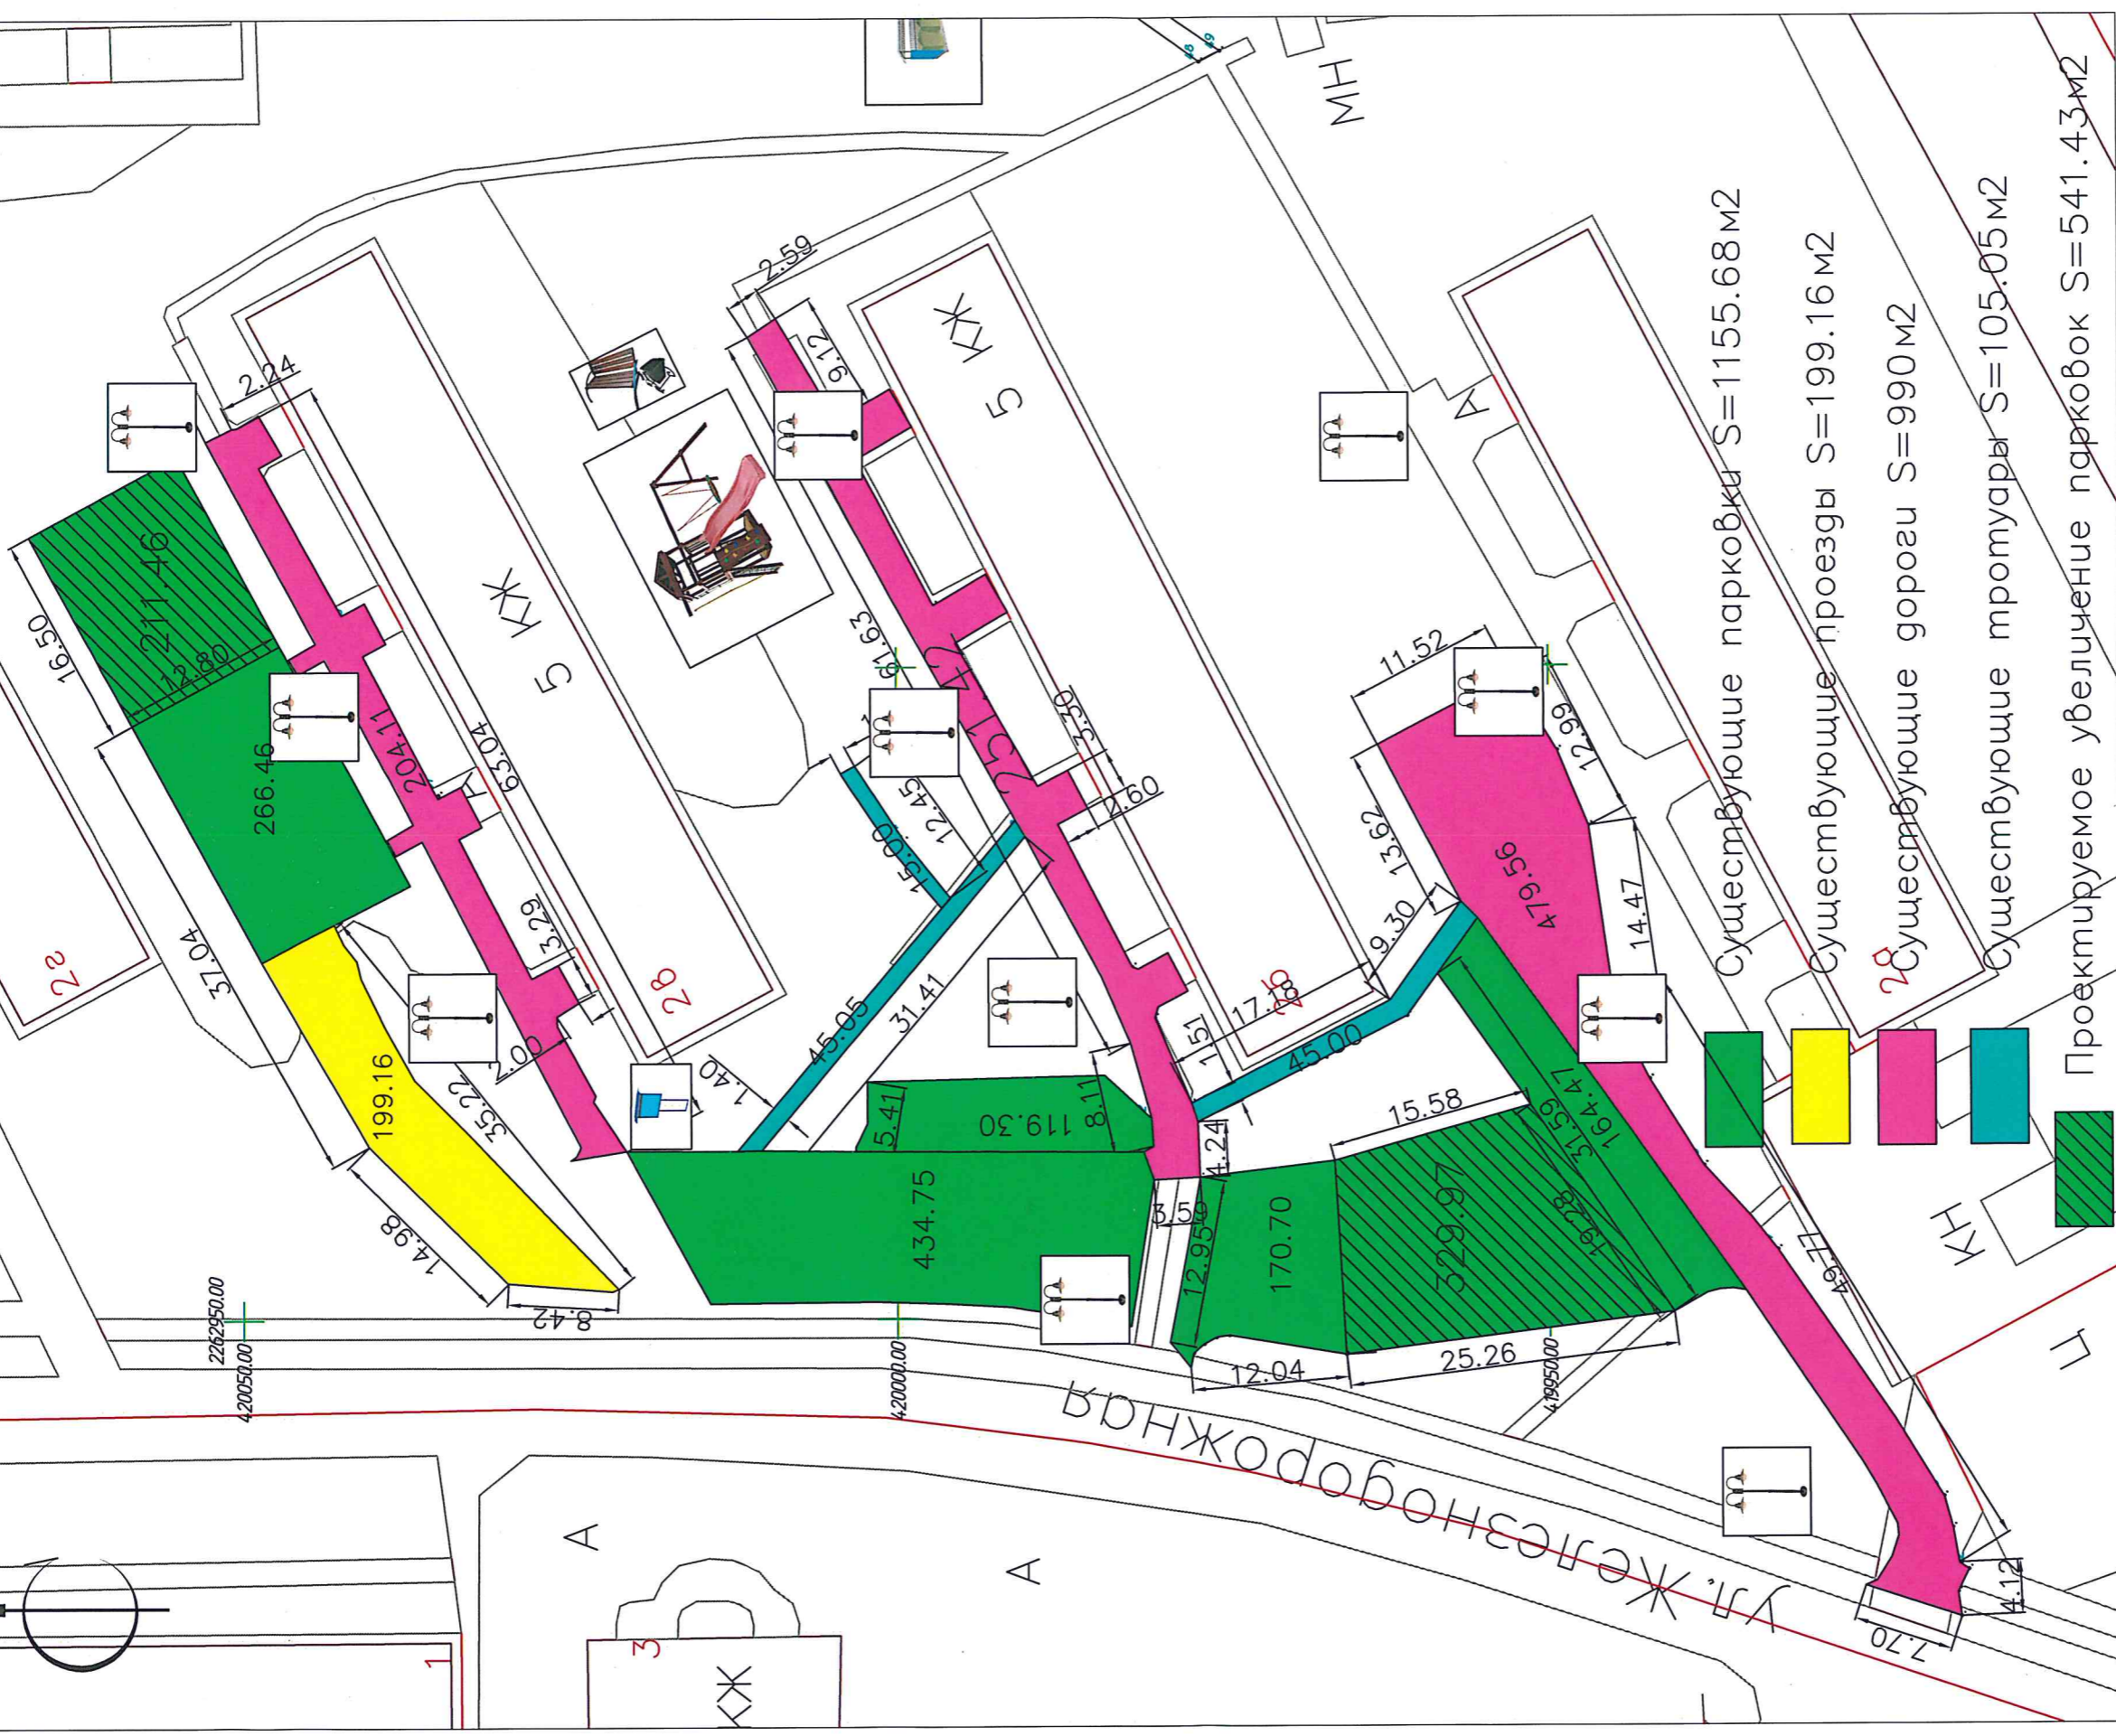

Дизайн-проект дворовой территории

10145-354					
МО., Воскресенский район, г. Воскресенск, ул. Железнодорожная д. 2б, 2б, 2а.					
Изм.	Колуч.	Лист	№ док.	Подп.	Дата
	Нач. отд.	Сафонов О.В.			
	Гл.в.арх.	Бобуринский В.В.			
	Инженер	Мельничук С.П.			
Дизайн - проект дворовой территории		Стадия	Лист	Листов	
Масштаб 1:500		Р	1	1	
ООО "Воскресеночка"					

Δ

- кучер + лавнао земно +
- устока со синарени ороо поредр
 - 2930000 уробо

Засон - 3050000 ороо поредроб + кучер бзоб 30500000 +

✓ - ујорубосо ороо поредроб -

- кфоренхобениа бсх сеи до референциј сераоџ мвнх брн.