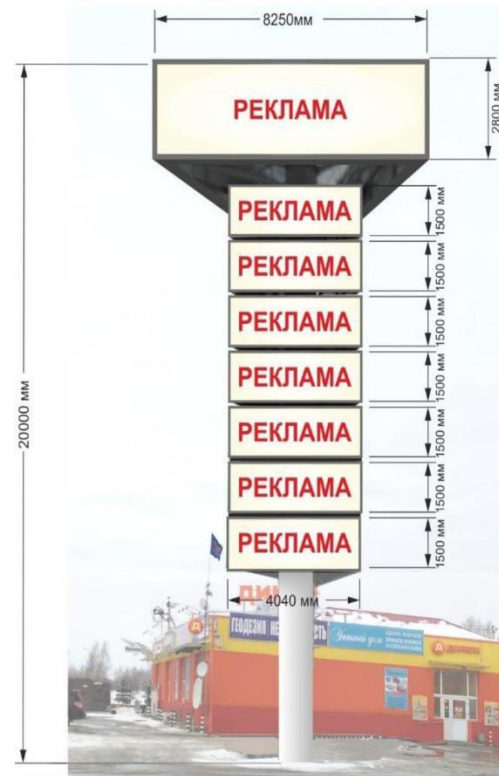

Сторона А

Сторона В

№ 226

Адрес: М.О., г.о. Воскресенск, а/д ММК-Чечевилово-МБК 14+100 км. (слева)

Сторона А

Сторона В

Сторона С

№ 231