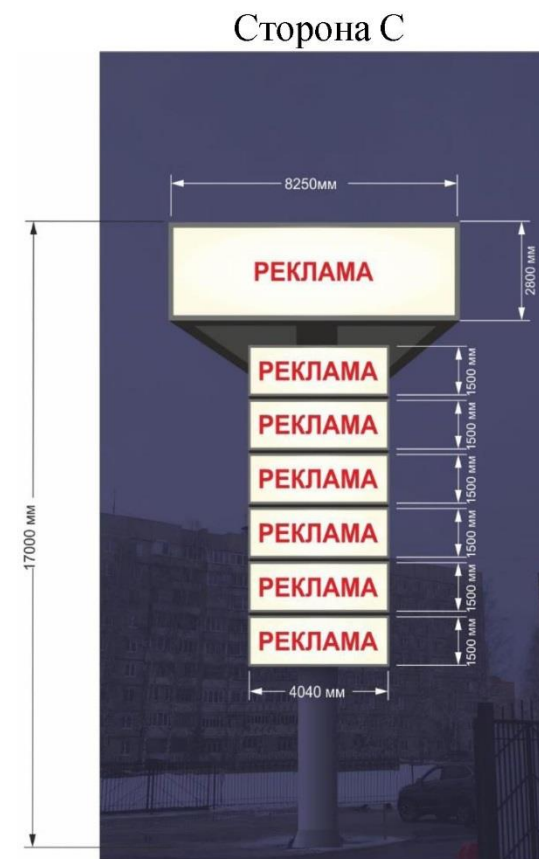

№ 232

Адрес: М.О., г.о. Воскресенск, г. Белоозерский, ул. Коммунальная, 54