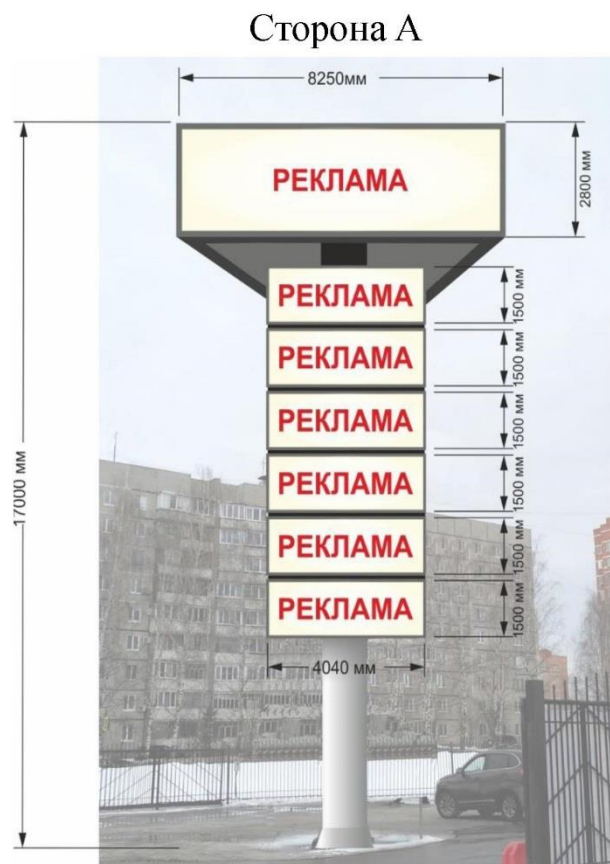

№ 232

Адрес: М.О., г.о. Воскресенск, г. Белоозерский, ул. Коммунальная, 54