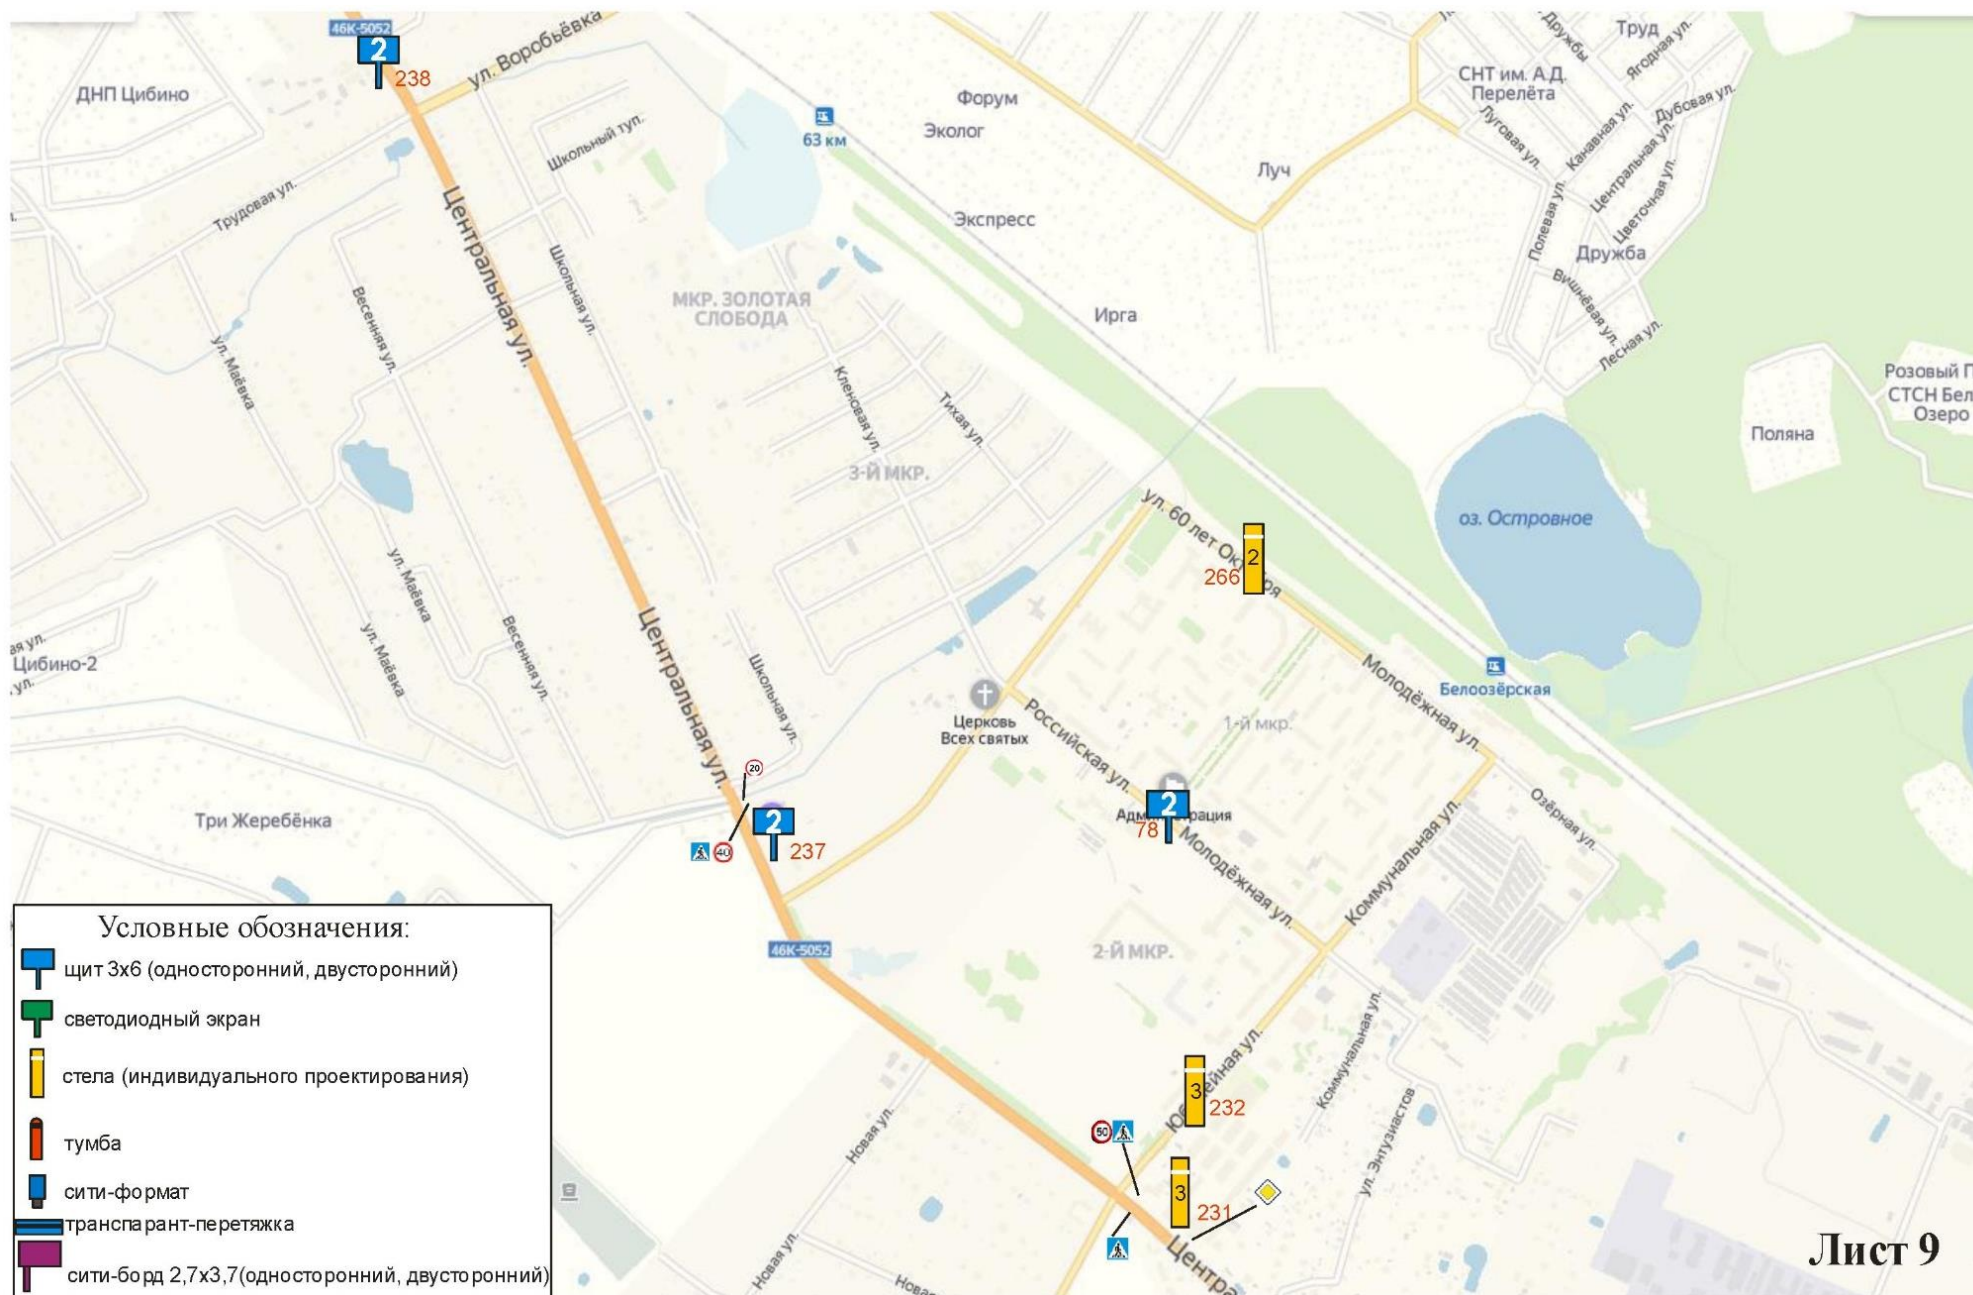

Условные обозначения:

	щит 3x6 (односторонний, двусторонний)
	светодиодный экран
	стела (индивидуального проектирования)
	тумба
	сити-формат
	транспарант-перетяжка
	сити-борд 2,7х3,7(односторонний, двусторонний)