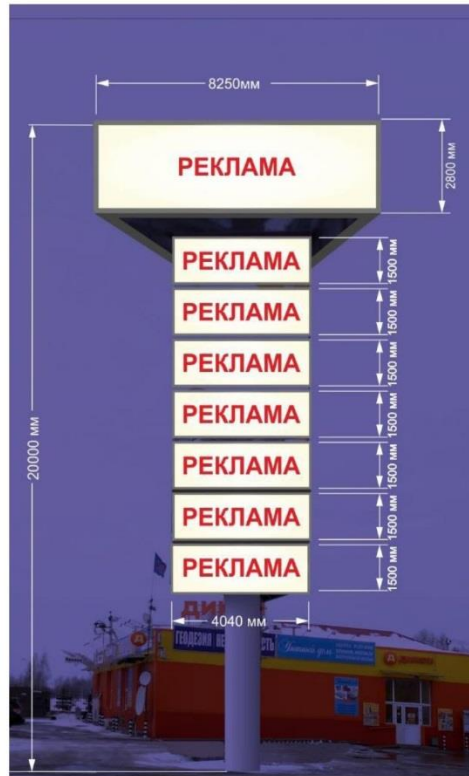

Сторона А

Сторона В

№ 226

Адрес: М.О., г.о. Воскресенск, а/д ММК-Чечевилово-МБК 14+100 км. (слева)

Сторона А

Сторона В

Сторона С

№ 231