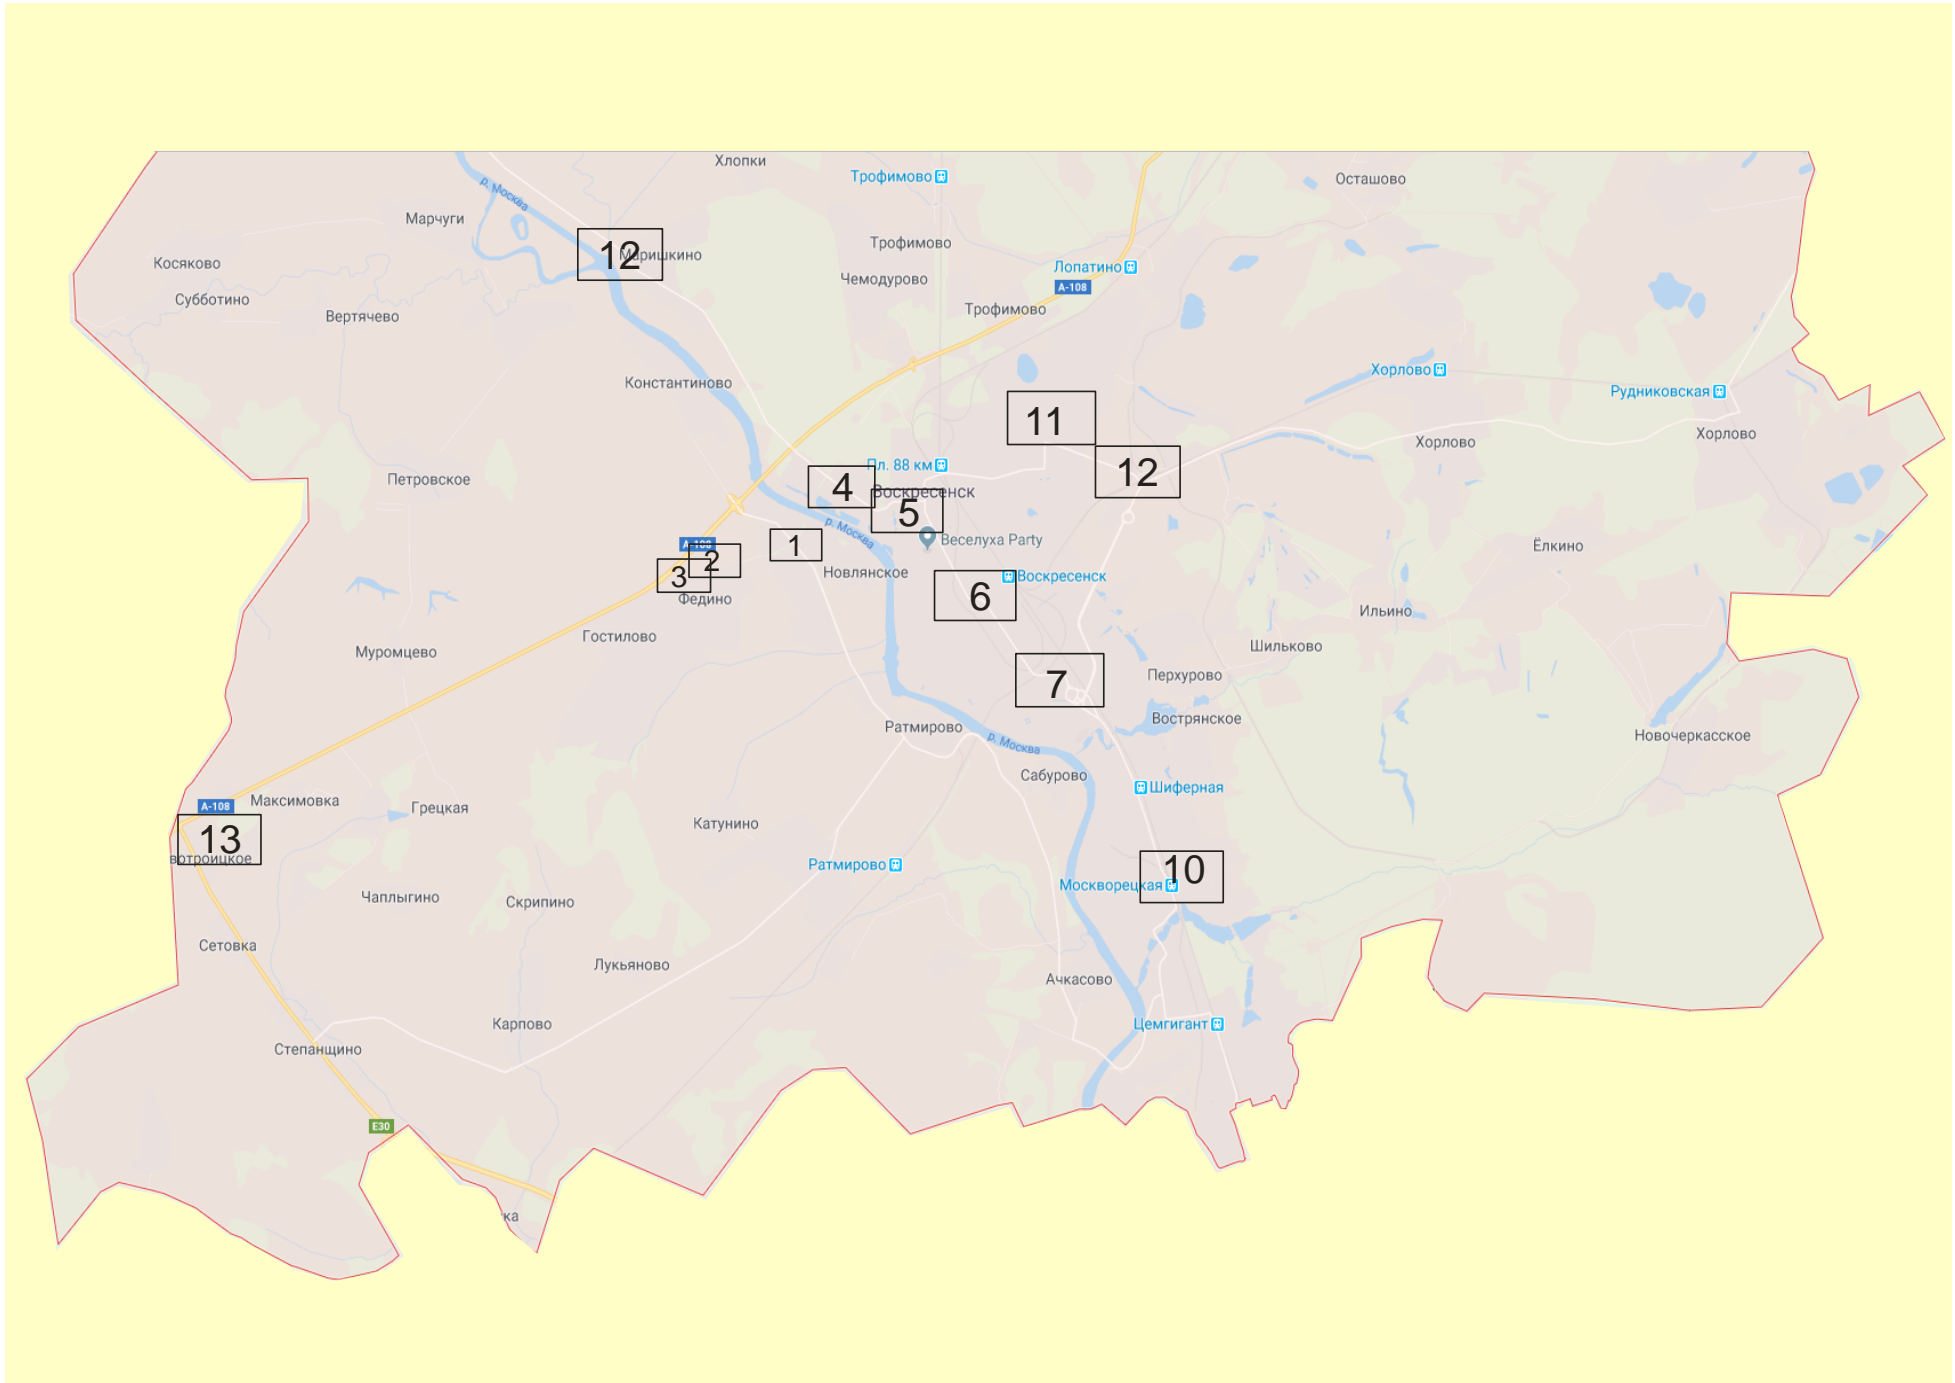

12

11

12

4

5

6

7

10

13

1

3

2

Хлопки
Трофимово
Осташово
Марчуги
Трофимово
Лопатино
Косяково
Субботино
Вертячево
Константиново
Трофимово
Чемодурово
Трофимово
Лопатино
Хорлово
Рудниковская
Петровское
Воскресенск
Хорлово
Хорлово
Воскресенск
Веселуха Party
Новлянское
Воскресенск
Елкино
Муромцево
Гостилово
Ильино
Шильково
Перхурово
Вострянское
Новочеркасское
Ратмирово
Сабурово
Шиферная
Катунино
Ратмирово
Москворецкая
Максимовка
Грецкая
Чаплыгино
Скрипино
Лукьяново
Сетовка
Ачкасово
Цемгигант
Степанцино
Карпово