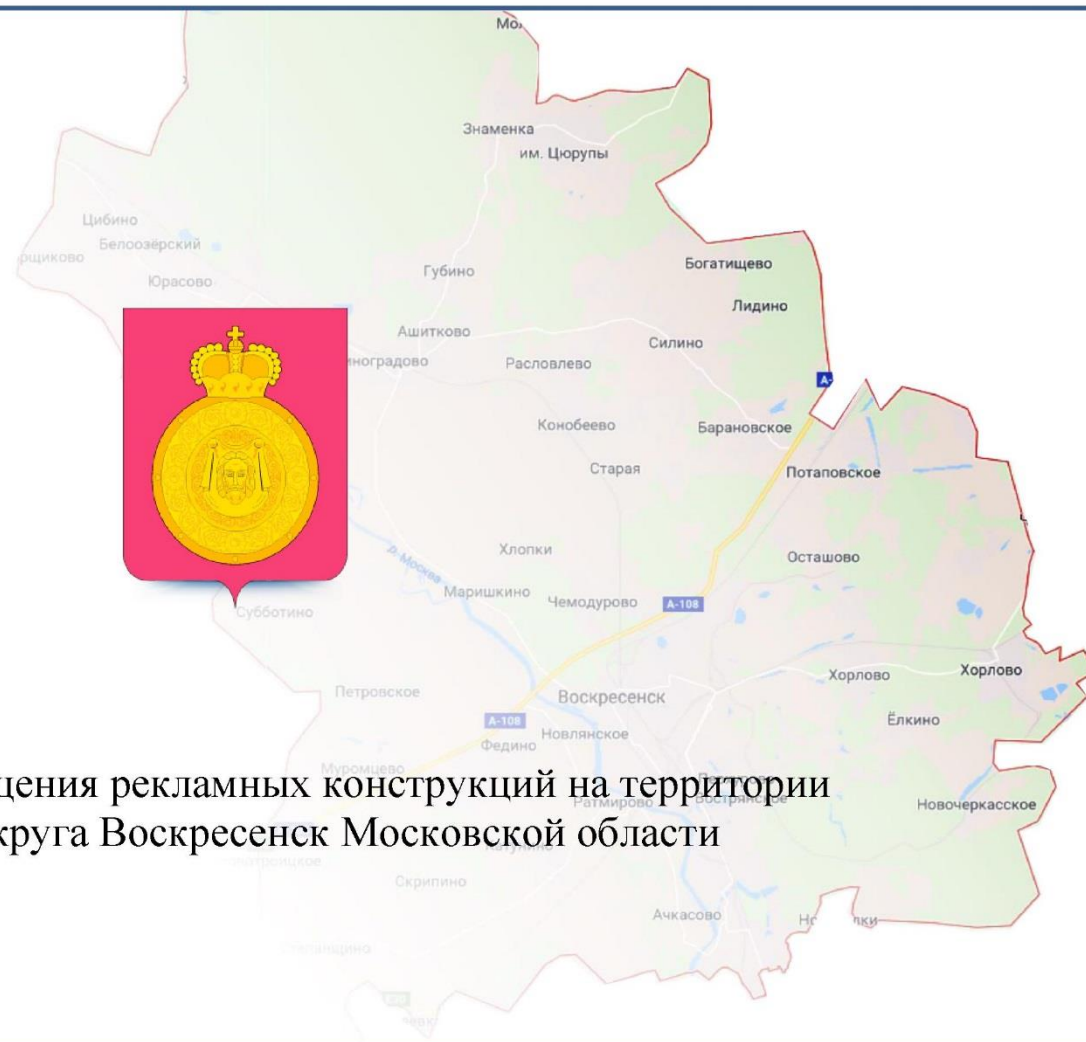

Фотоальбом размещения рекламных конструкций на территории городского округа Воскресенск Московской области