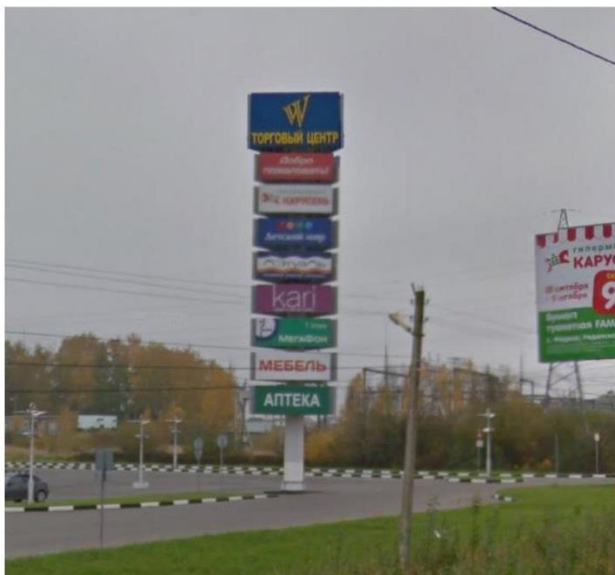

Адрес: М.О., г.о. Воскресенск, Чемодуровская развилка-Федино 5+400 км. (слева)

Сторона А

Сторона В

№ 191	Адрес: <u>М.О., г.о. Воскресенск, Чемодуровская развилка-Федино 4+900 км. (слева)</u>
-------	---

Сторона А