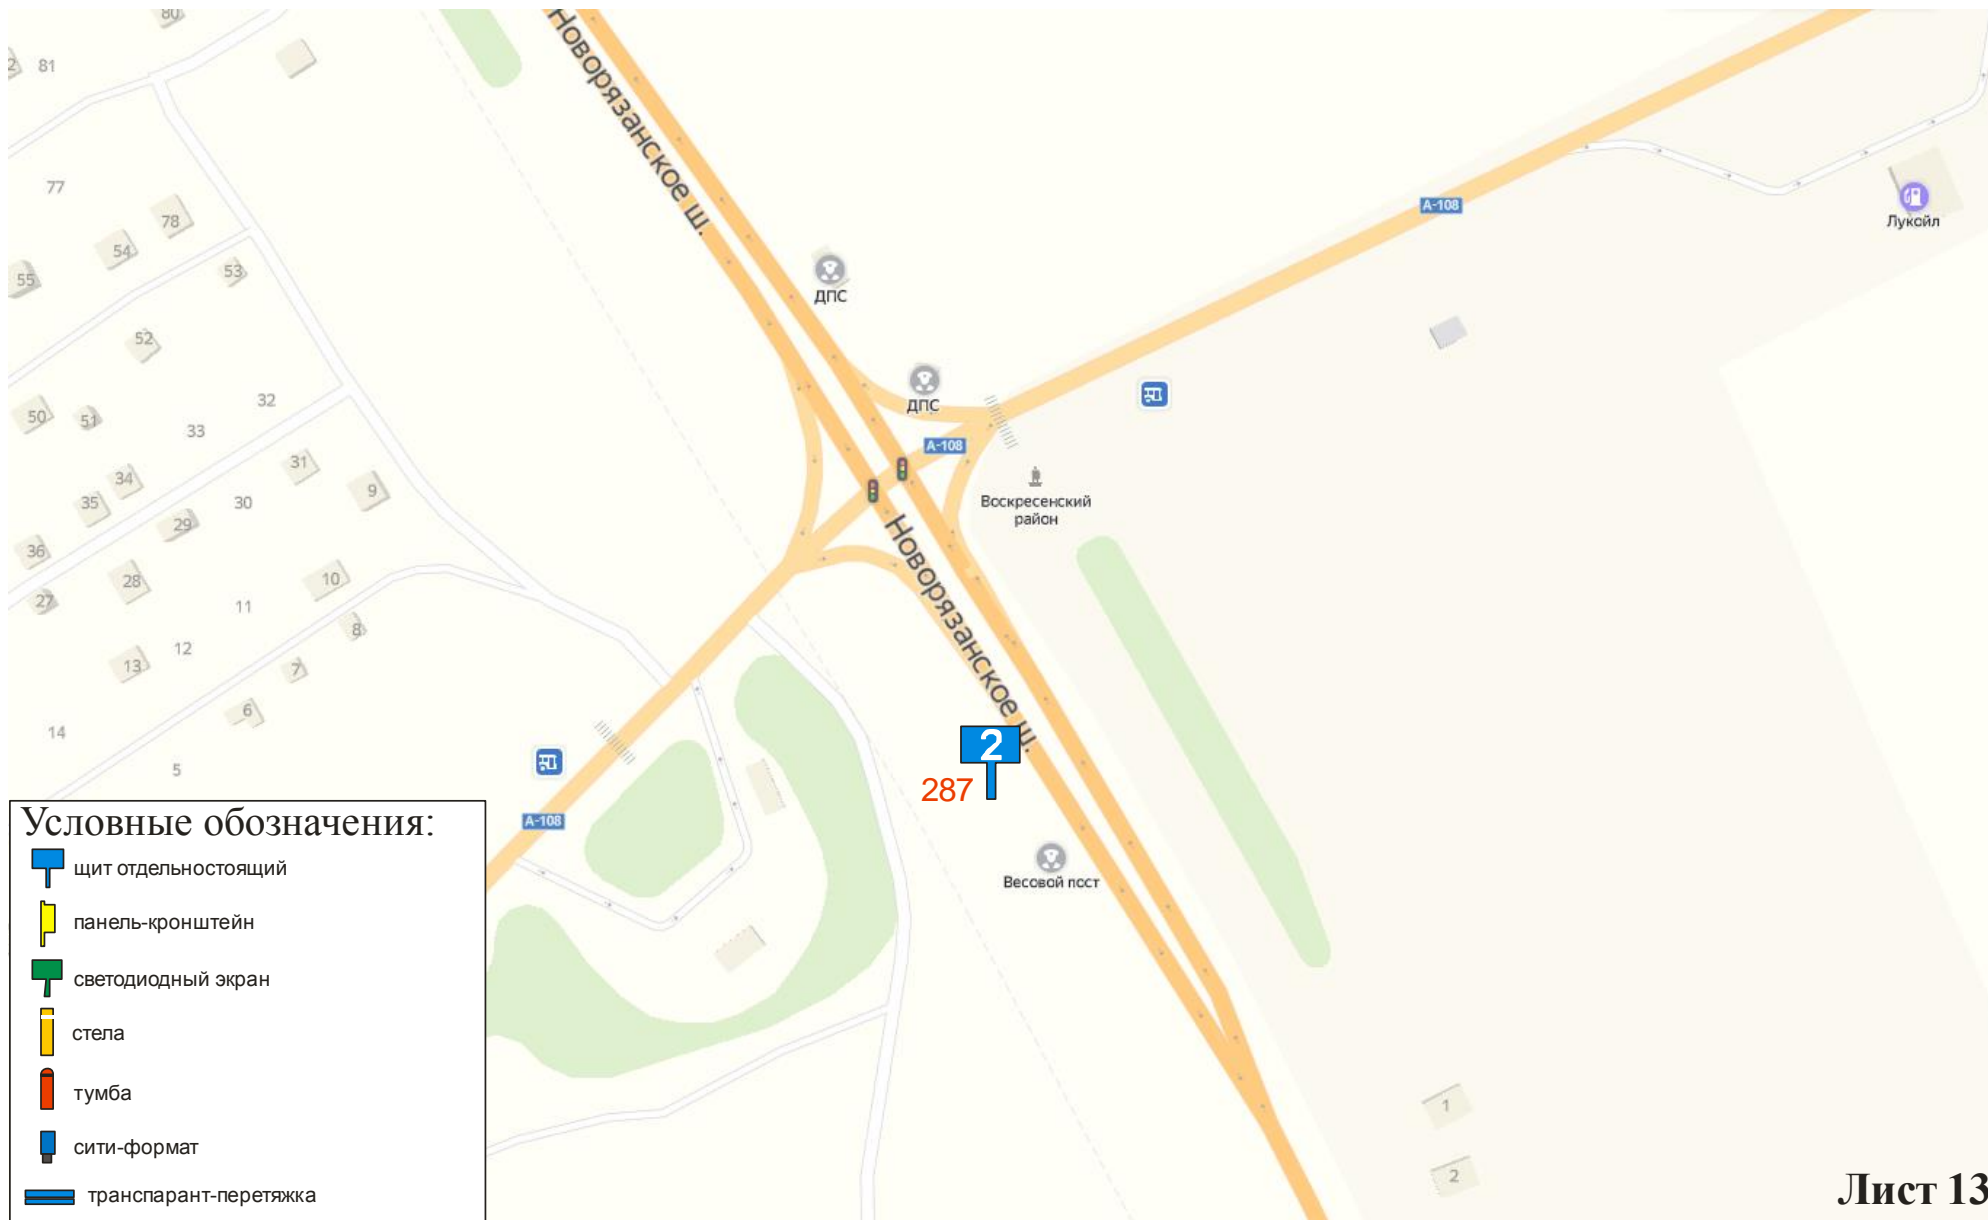

Фотоальбом размещения рекламных конструкций на территории городского округа Воскресенск Московской области

Сторона А

Сторона В

№ 1	Адрес: <u>М.О., г.о. Воскресенск, г. Воскресенск, ул. Кагана, конечная остановка (м-н «Дикси»)</u>
-----	--