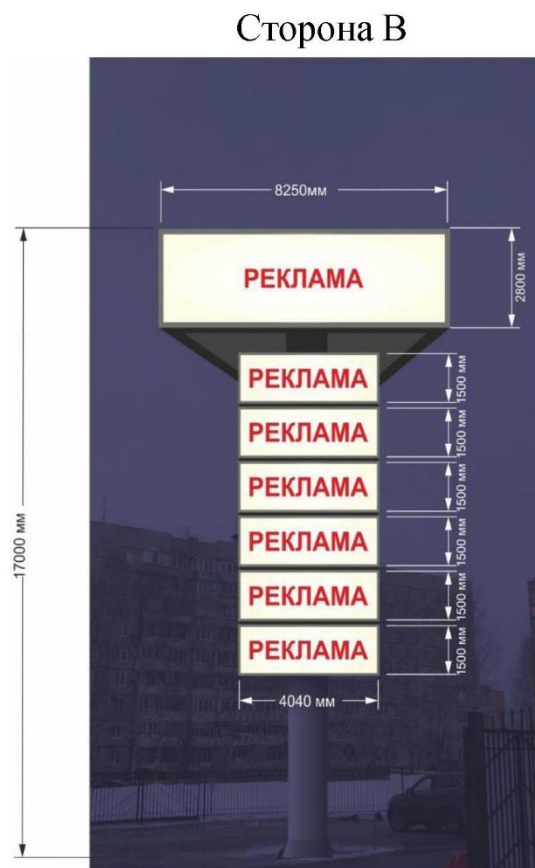

№ 232

Адрес: М.О., г.о. Воскресенск, г. Белоозерский, ул. Коммунальная, 54