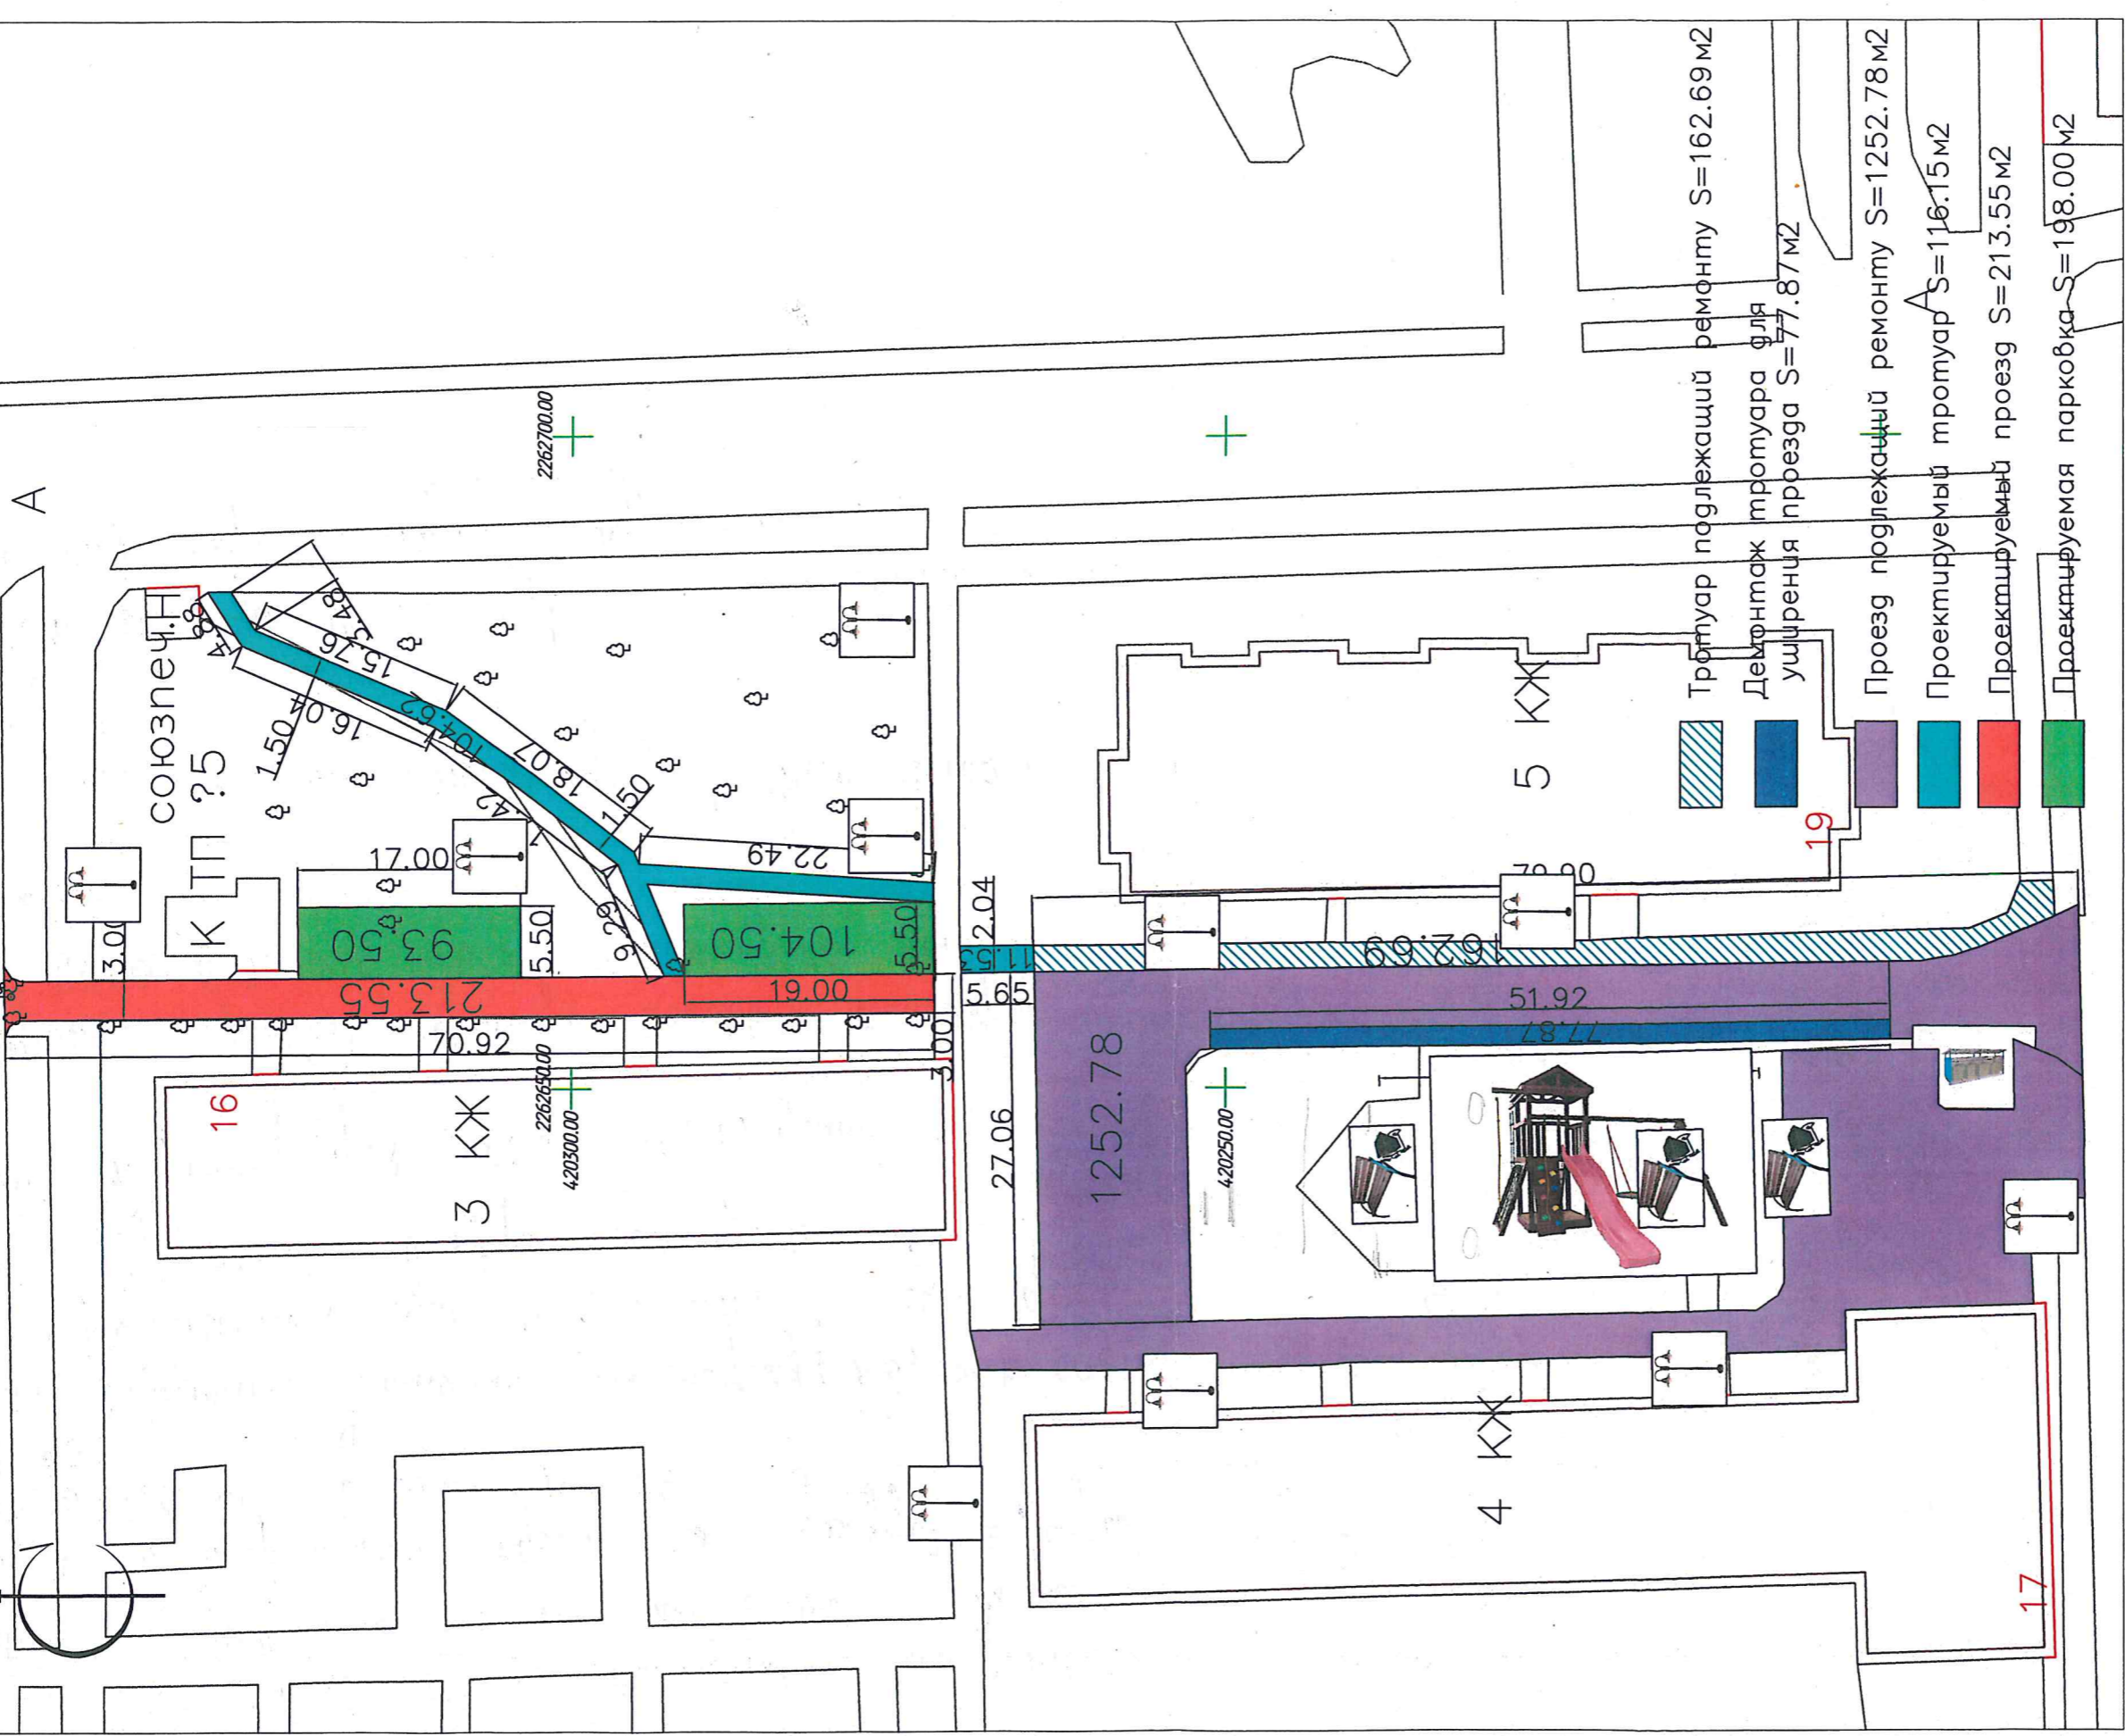

Дизайн участка вдоль боровой территории

1457-03

М.О., в. Воскресенск, ул. Октябрьская д.16,
ул. Пионерская д.17,19

Изм.	Колуч.	Лист	№ док.	Подп.	Дата	Стадия	Лист	Листов
						Р	1	1

Дизайн - проект
авторской территории

Масштаб 1:500

ООО "Воскресеночка"

Шлобогас фупод муробасмупшо
 гопа N17, yr. душперас:

- 1) шлоам бе мемасуерие роремфупшун на генерол мотроге и гашумс бе ено на боее берорегор
- 2) нормабумс орофогуро боге беа норморгоб, шлагуб норморго машун рор орта фупод шлоам обшамуме бумасше на норморго N5, мар ете ман обшоробасумс аша и гашумс ет гоа гаш- мануо шлоамс беробшо мотроге
- 3) соргамс норморго гоа машун N4; 19 гашоб шлоамс шлоба: егамс беробшо мотроге
- 4) Обсервумс обшаме машо глопа! Шем шогуро опаша!
- 5) Мемасумс гоа гену норморгоб нормабумс шлоамс ушо ершубушо мотроге е мшумасум

N 26 Корсагоба Кант 77-30
 Купчоб Купчоб
 Купчоб Купчоб
 Купчоб Купчоб

212 Корсагоба B.H. - фупс
 Кб N14 Нобусоба T.H. - Коб
 Кб N17 Малева T. B. - фупс
 Кб N17 Малева B.K. - Мале
 Кб N20 Шпиреера B.B. - Шп
 Кб N19 Беша
 Кб N19 Меллурока ш. B. M